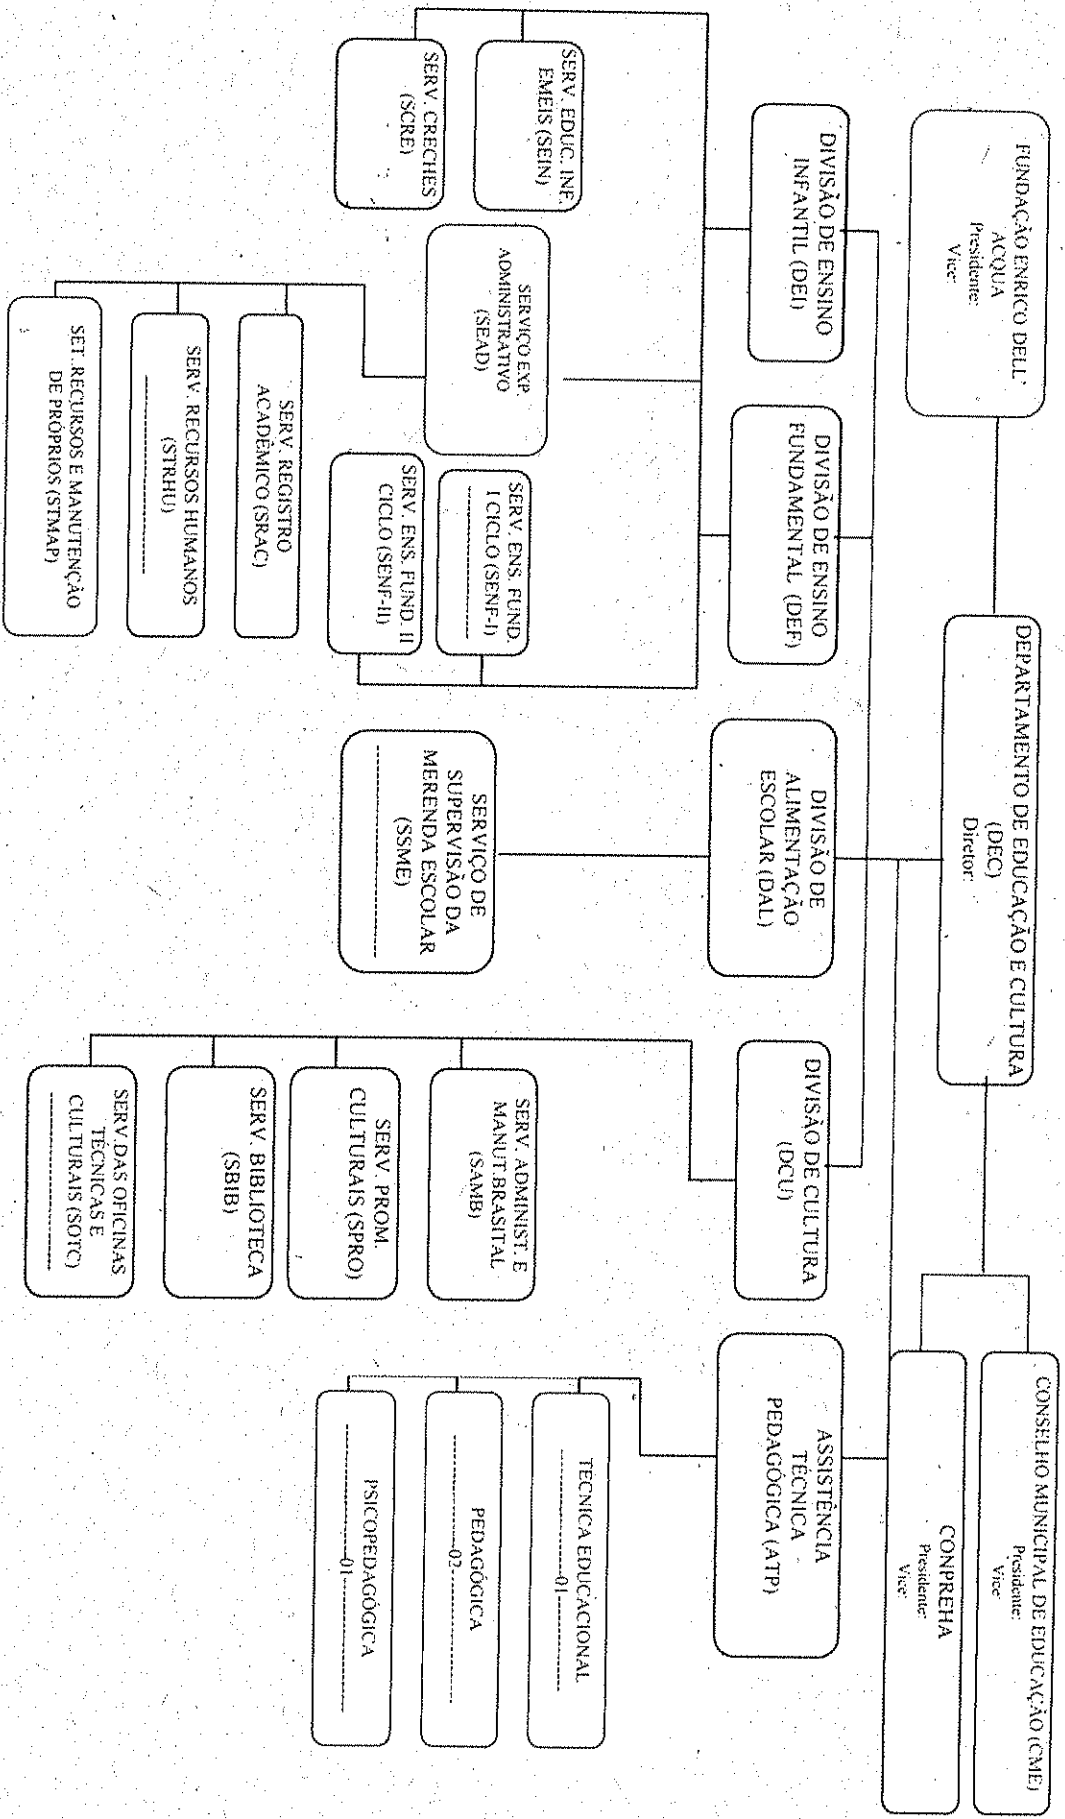

PREFEITURA DA ESTÂNCIA TURÍSTICA DE SÃO ROQUE

**PREFEITURA DA ESTÂNCIA TURÍSTICA DE SÃO ROQUE
ESTADO DE SÃO PAULO**

Em resposta ao memorando nº 188/2017

Do sr. vereador Etelvino Nogueira

Apresentamos:

- Item 1.** Organograma dos funcionários que compõem o Depto de Educação;
Planilha atual especificando concursados e comissionados;
Planilha dos cargos efetivos, informando sua função atual e de concurso
- Item 2.** Planilha informando os cargos de Direção, Vice- Direção, Coordenação e Secretaria de todas as Escolas Municipais (creches, EMEIs e EMEFs), por unidade escolar.
- Item 3.** Atualmente, algumas unidades possuem cargos vagos: EMEF Barão de Piratininga, EMEF Distrito de São João Novo, EMEF Prof Iracema Villaça, EMEF Maria Aparecida de Oliveira Ribeiro, EMEF Maria José Ferraz Schoenacker, EMEF Paulo Ricardo da Silveira Santos, EMEF Roque Verani
- Item 4.** As escolas, mencionadas acima estão com cargos vagos, muito embora comportem o preenchimento através do módulo de pessoal previsto no Anexo IV, da Lei nº 3.680/11. Todavia, algumas destas unidades contam com professores readaptados em função pedagógica, de forma a auxiliar nas funções administrativas e pedagógicas das unidades escolares.