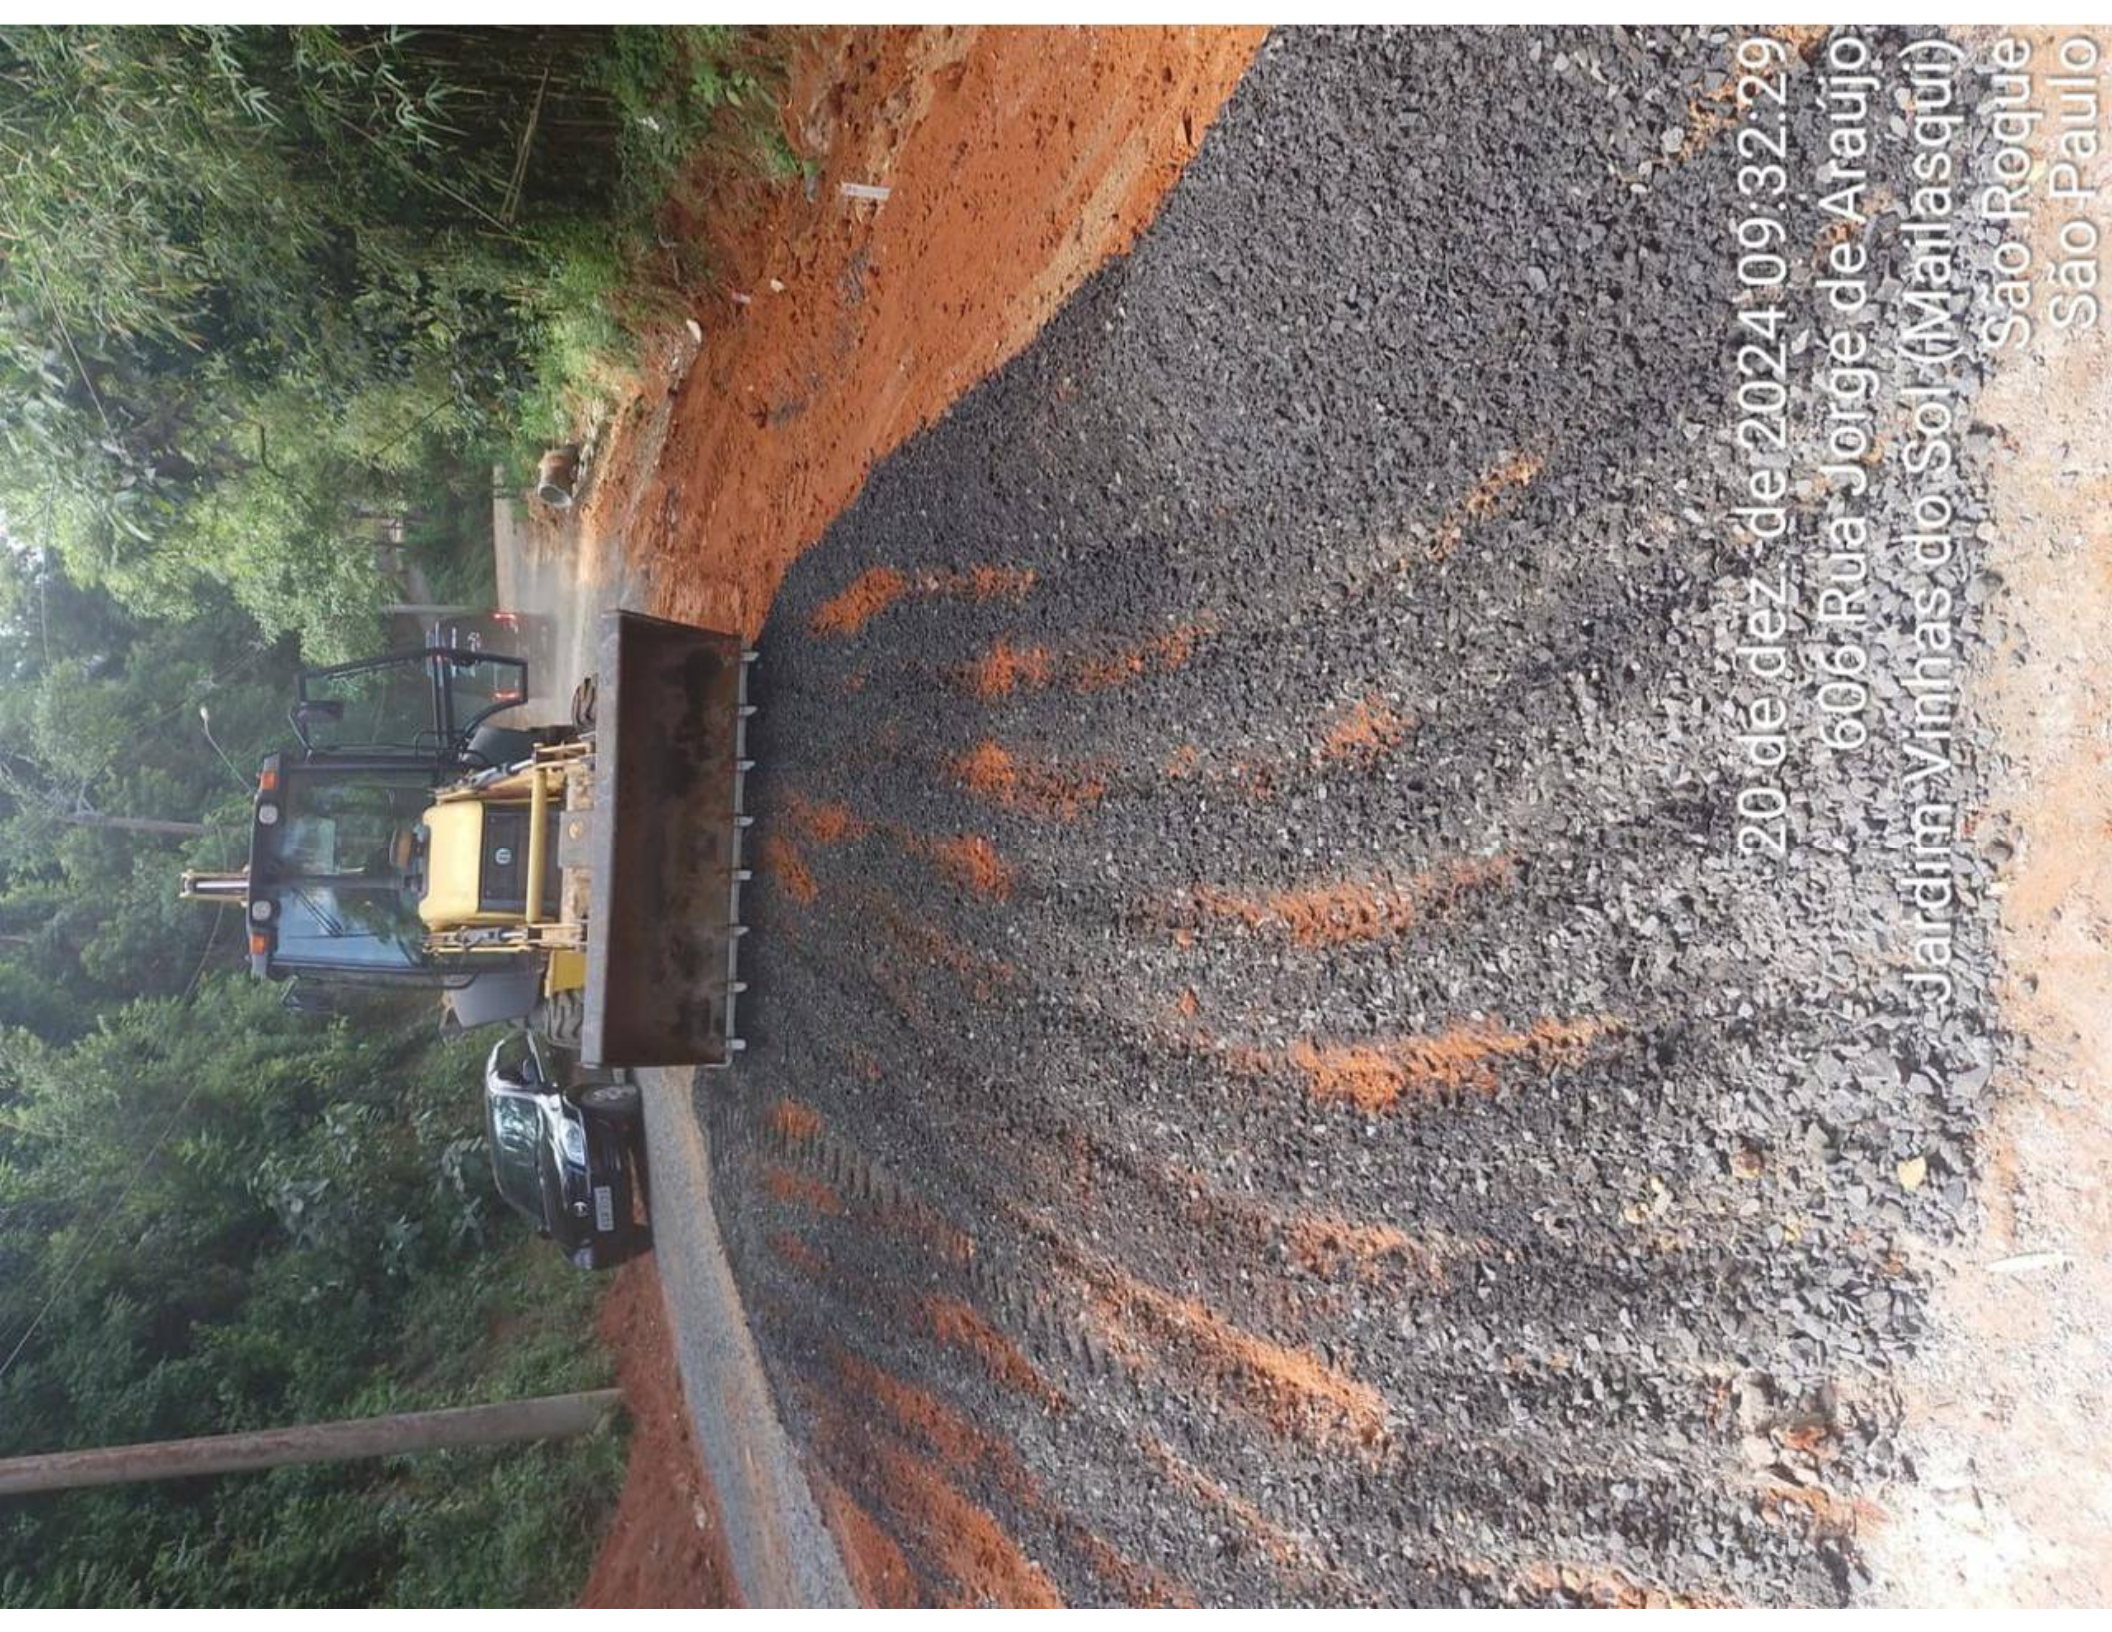

20 de dez. de 2024 09:32:29

606 Rua Jorge de Araújo

Jardim Vinhas do Sol (Mailasqui)

São Roque

São Paulo