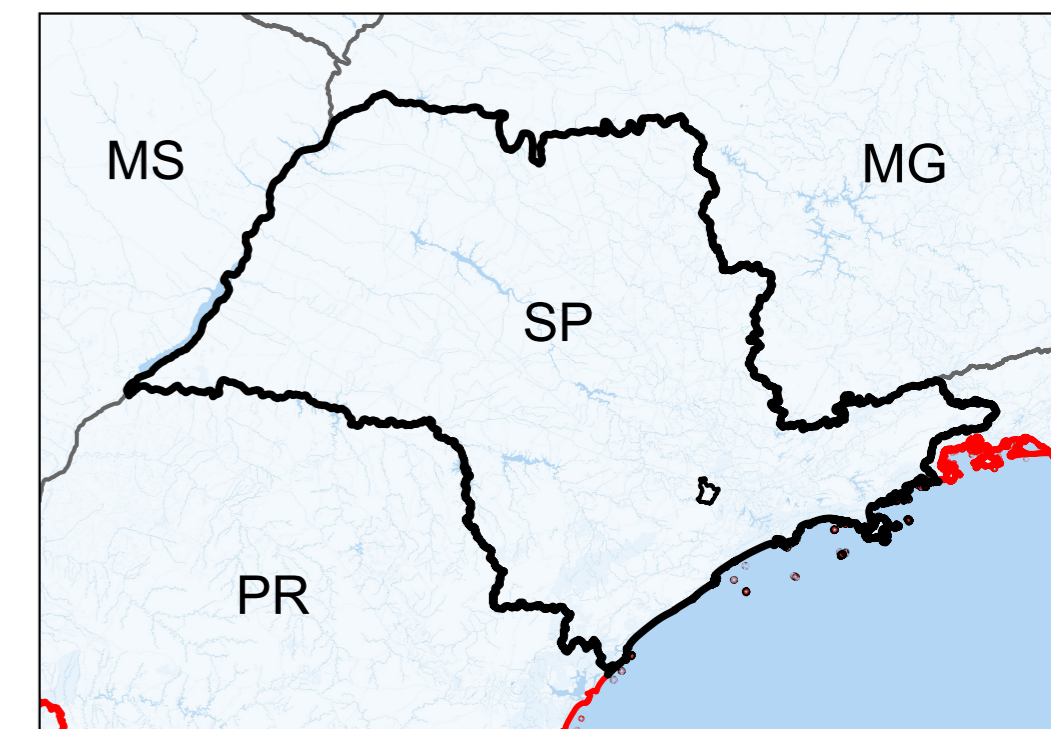

MUNICÍPIO DE SÃO ROQUE -
ESTADO DE SÃO PAULO

Situação:

Legenda:

-  ZUR-BD - Residencial de Baixa Densidade
-  Macrozona Rural
-  Macrozona de Urbanização Específica
-  Limite da APA
-  São Roque
-  Malha Viária
-  Rede Hidrográfica
-  Brasil

**CARTA VI - ZONEAMENTOS DA MACROZONA DE
CONSOLIDAÇÃO URBANA - SÃO JOÃO NOVO**